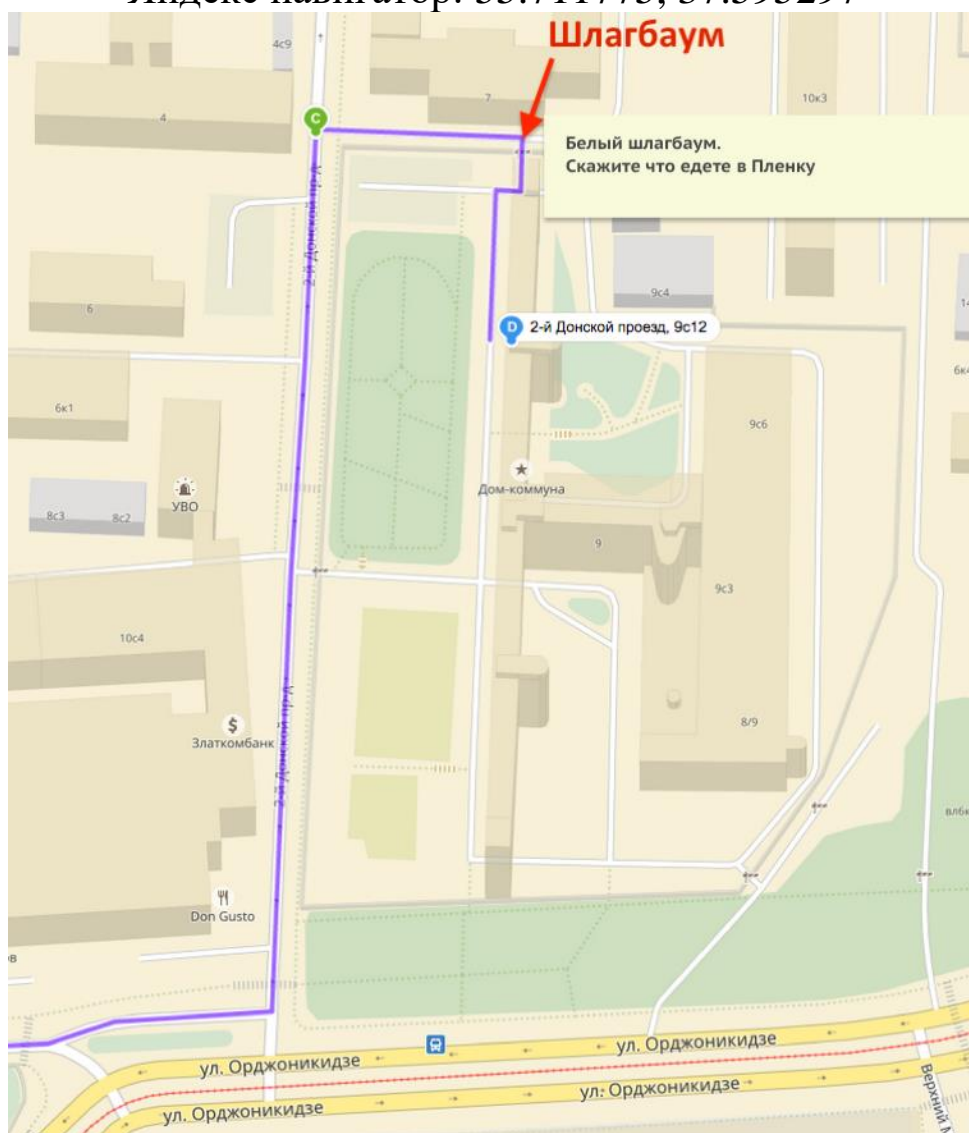

СОЛАРБЛОК

Москва, 2-й Донской пр.9.

8 495 150-35-78

На машине на склад Соларблок

Москва, 2-й Донской пр.9.

Яндекс навигатор: 55.711775, 37.595297

Вам надо проехать вдоль здания около 50 м до арки.

Войдите в дверь, которая слева, и зайдите в первую комнату справа №009.